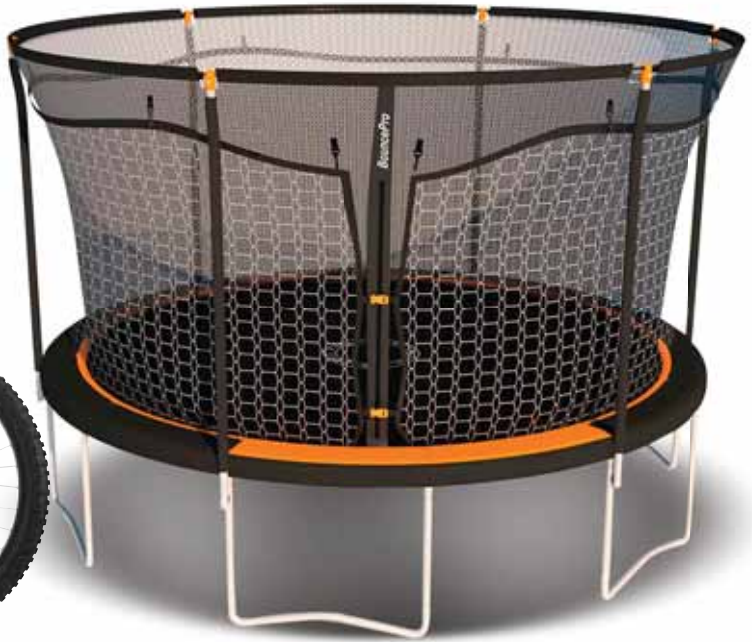

De \$6,199:
Ahorra 25%: \$1,549.⁷⁵
Precio especial
\$4,649.²⁵

Ejemplo

Bounce Pro

Trampolín 14'
Doble red de seguridad
Sistema Steel Flex
980021438

De \$6,499:
Ahorra 25%: \$1,624.⁷⁵
Precio especial
\$4,874.²⁵