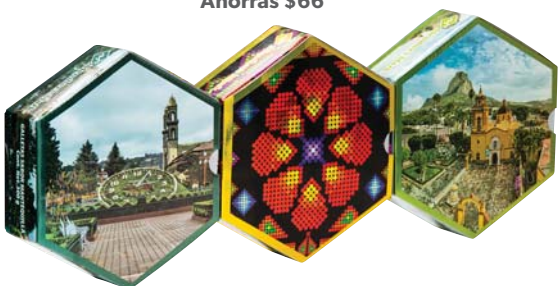

Cajas con galletas
Sabor mantequilla
6/300 g
980030667

De $245 a:
Precio especial
$179
Ahorras $66