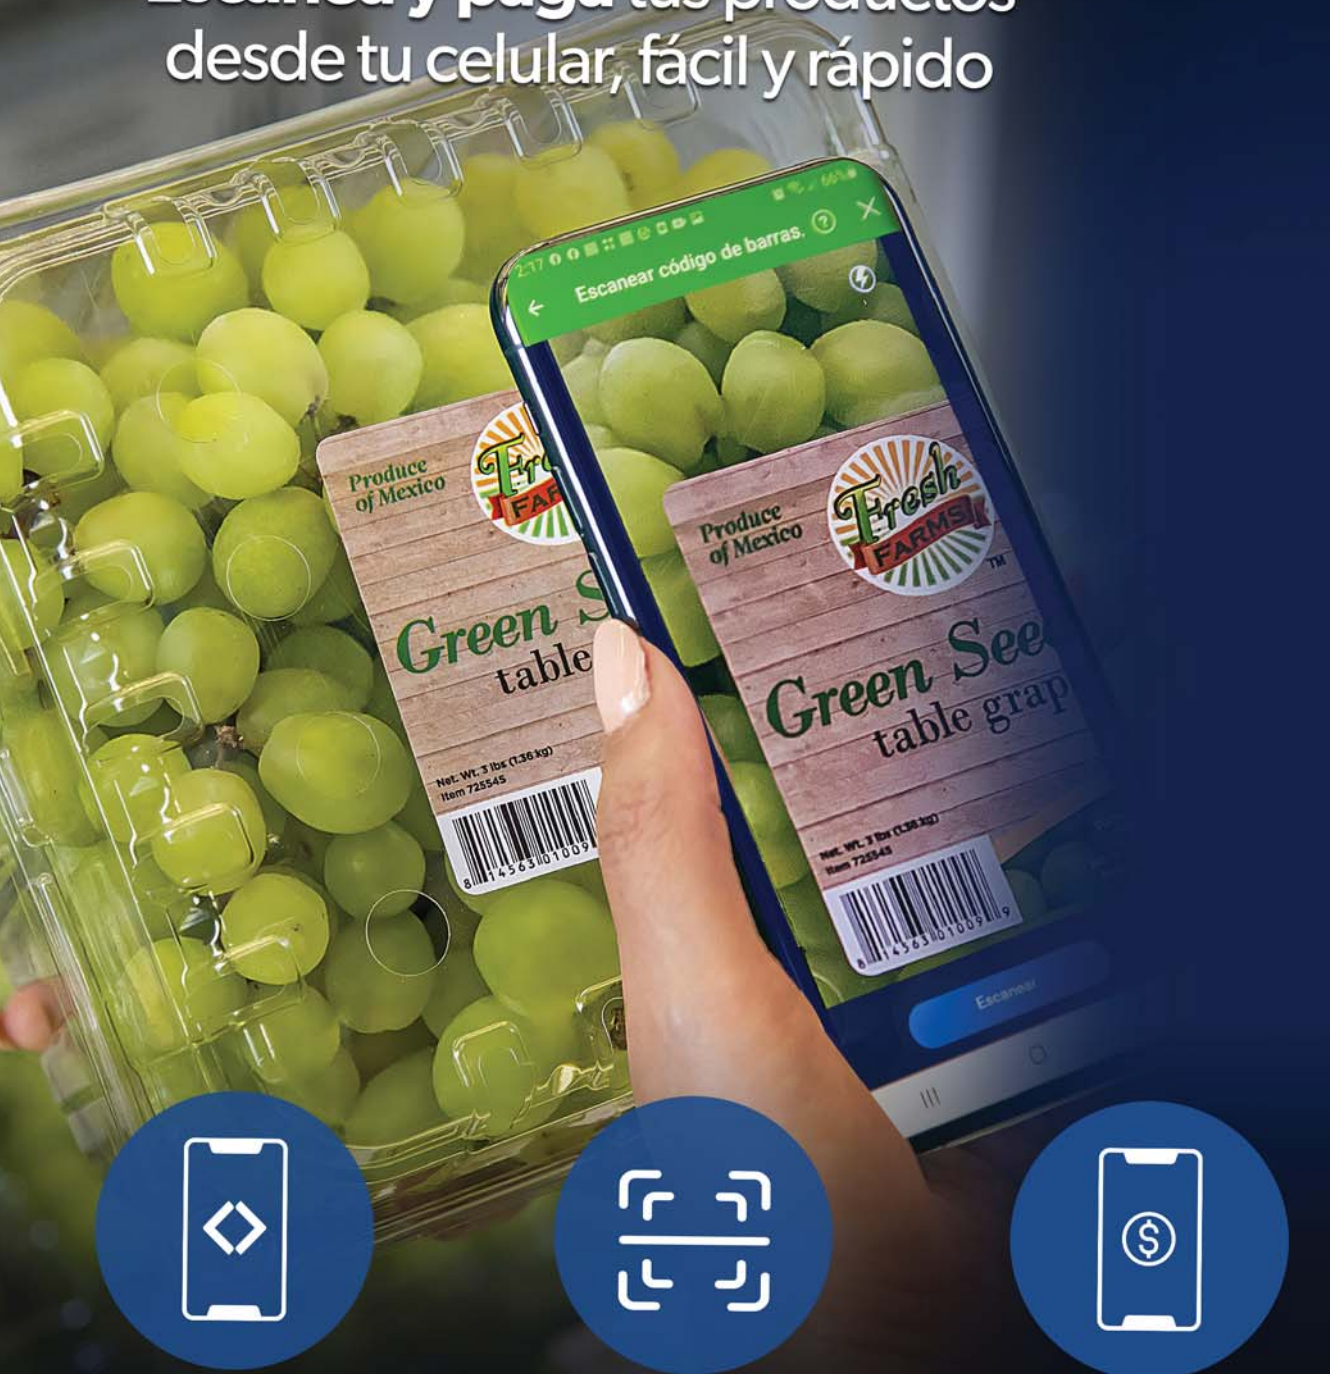

Ahorras \$30.90

Espárragos
 1 Kg
 71235

De \$128.90 a:
 Precio especial

\$99.90

Ahorras \$29

Scan&Go

Escanea y paga tus productos desde tu celular, fácil y rápido

Descarga la app de Sam's Club