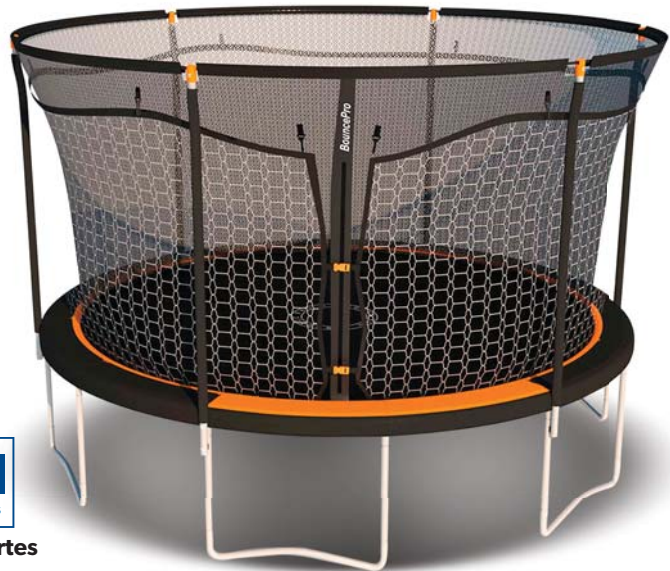

Ahorras \$2,100

Barrington

Mesa multijuegos
Juegos incluidos: fútbol, billar,
hockey y tenis de mesa
Incluye accesorios para los juegos
980026404

De \$6,499 a:
Precio especial

\$5,299

Ahorras \$1,200

Bounce Pro

Trampolín 14"
Doble red de seguridad
Sistema Steel Flex
Estructura de acero de alta resistencia
con 6 soportes
980021438

De \$5,799 a:
Precio especial

\$4,399

Ahorras \$1,400

Elige hasta
12 MSI
con Tarjetas Participantes