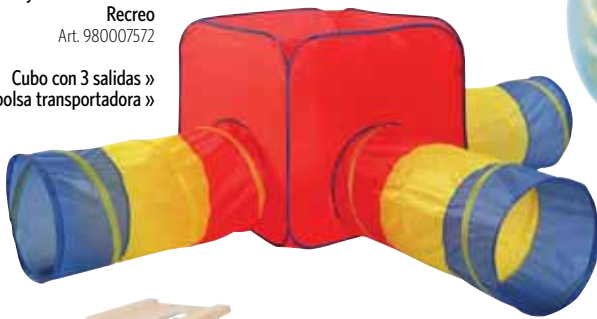

Minnie »
Marshall »
Mickey »
Skye »
Con luces y sonidos »

Compra Especial

\$799

Play Tent instantáneo
Recreo
Art. 980007572

Cubo con 3 salidas »
Incluye bolsa transportadora »

Precio regular \$ 169 c/u

\$119 c/u