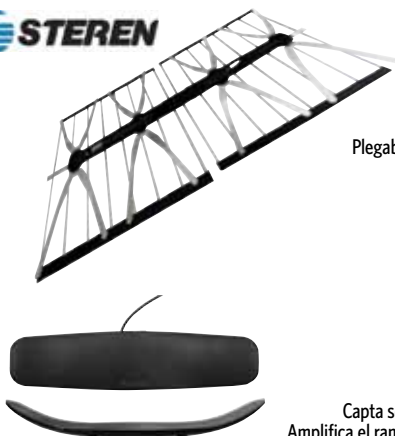

**Exclusivo**

**Ahorra \$1,000**  
Precio regular \$ 9,999

**\$8,999**

SMART TV  
Plana | **49"**

Nuevo

Antena

**\$619**

Exterior  
Art. 980008590

Plegable y pre armada »  
Fácil de instalar »

**\$380**

Interior  
Art. 980008591

Capta señal digital libre »  
Amplifica el rango de recepción »

**HD**

**HITACHI**  
Art. 980003282

**Ahorra \$300**  
Precio regular \$ 2,799