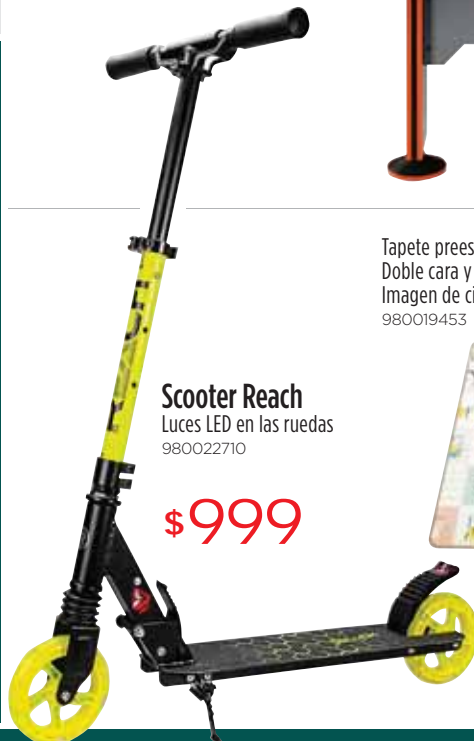

Scooter Reach

Luces LED en las ruedas
980022710

$999

Tapete preescolar
Doble cara y didáctico
Imagen de ciudad | abecedario
980019453

$799 c/u